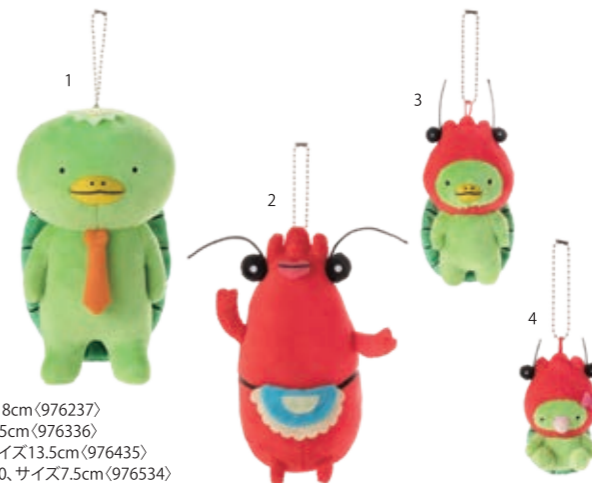

パーフェクトピギー
①パーフェクトピギー ON
K-9681-3000、入数48
サイズ17cm<968133>
②ミラクルベアー ON
K-9683-3000、入数48
サイズ16.5cm<968331>

パーフェクトピギー
①パーフェクトピギー OFF
K-9682-3000、入数48
サイズ17cm<968232>
②ミラクルベアー OFF
K-9684-3000、入数48
サイズ15cm<968430>

SWIMMER

©patty's

SWIMMER
①ラッフィー／K-9754-3500、入数24、サイズ23cm(975438)
②キャミー／K-9755-3500、入数24、サイズ21cm(975537)

③リバニー／K-9756-3500、入数24、サイズ27cm(975636)
④ハグリー／K-9757-3500、入数24、サイズ19cm(975735)

Jagabee

©カルビー

カルビー／Jagabee ポッタ
①(S)／K-9634-2000、入数60
サイズ15.5cm(963435)
②(M)／K-9635-2500、入数36
サイズ19cm(963534)

カルビー／Jagabee
ポッタ キーチェーン
K-9633-1800、入数100
サイズ14.5cm(963336)

カルビー／かっぱえびせん マスコット
①かっぱ／K-9762-2400、入数50、サイズ18cm(976237)
②えびママ／K-9763-2300、入数50、サイズ16.5cm(976336)
③かっぱえびくん／K-9764-1800、入数100、サイズ13.5cm(976435)
④かっぱエビちゃん／K-9765-1600、入数100、サイズ7.5cm(976534)