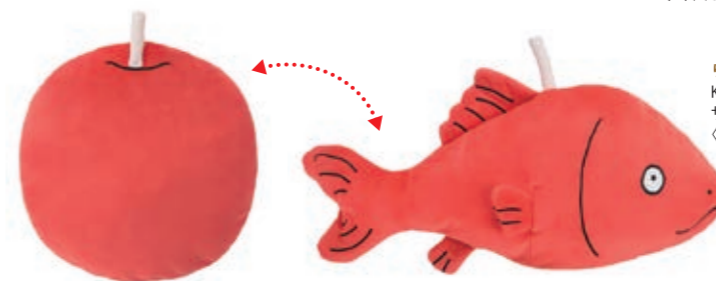

リバーシブルとしてお使いいただけます

りんごかもしれない/りんご星人
K-9592-1800, 入数 100
サイズ 12cm (959230)

©Shinsuke Yoshitake