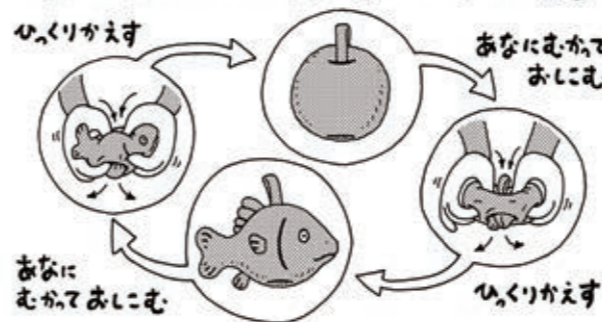

リバーシブルとしてお使いいただけます

りんごかもしれない/りんご星人
K-9592-1800, 入数 100
サイズ 12cm (959230)

©Shinsuke Yoshitake