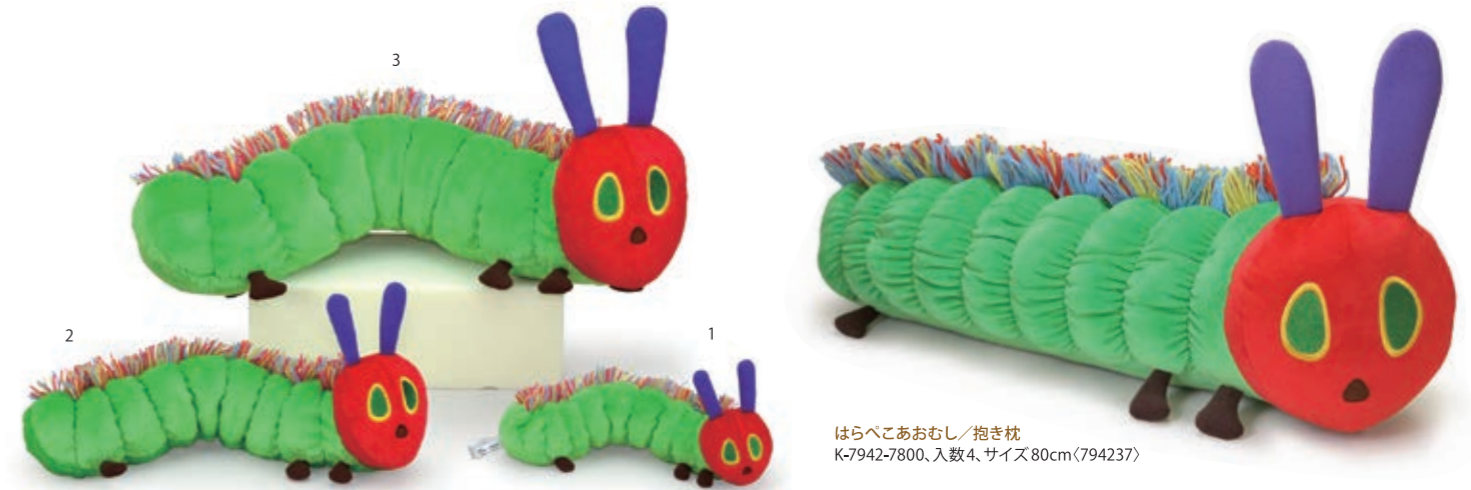

The Very Hungry Caterpillar

はらぺこあおむし
くたくたあおむし
①(S)/K-8822-1800、入数48、サイズ20cm(882231)
②(M)/K-8823-2400、入数36、サイズ30cm(882330)
③(L)/K-8824-3600、入数12、サイズ48cm(882439)