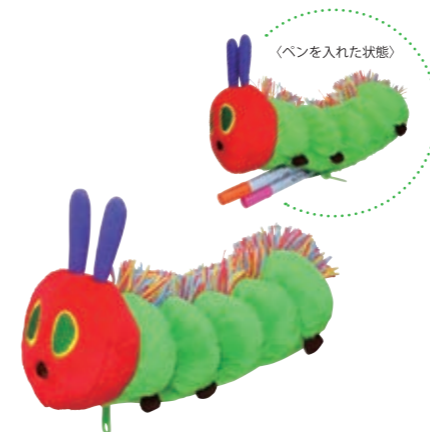

はらぺこあおむし/くたくたあおむし ペンケース
K-8826-1880、入数48、サイズ21cm(882637)