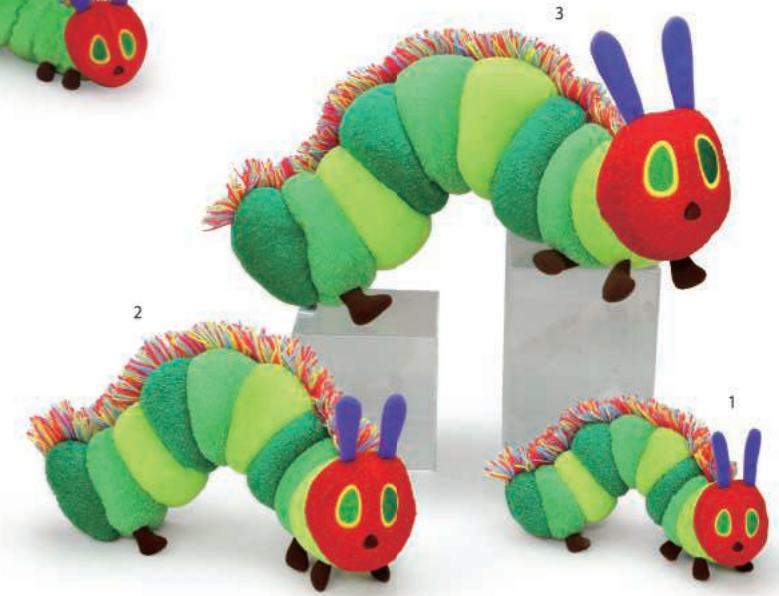

はらぺこあおむし ① (S) / K-8819-1800, 入数48, サイズ16cm (881937)
カラフルグリーン ② (M) / K-8820-2600, 入数36, サイズ24cm (882033)
③ (L) / K-8821-4000, 入数12, サイズ34cm (882132)