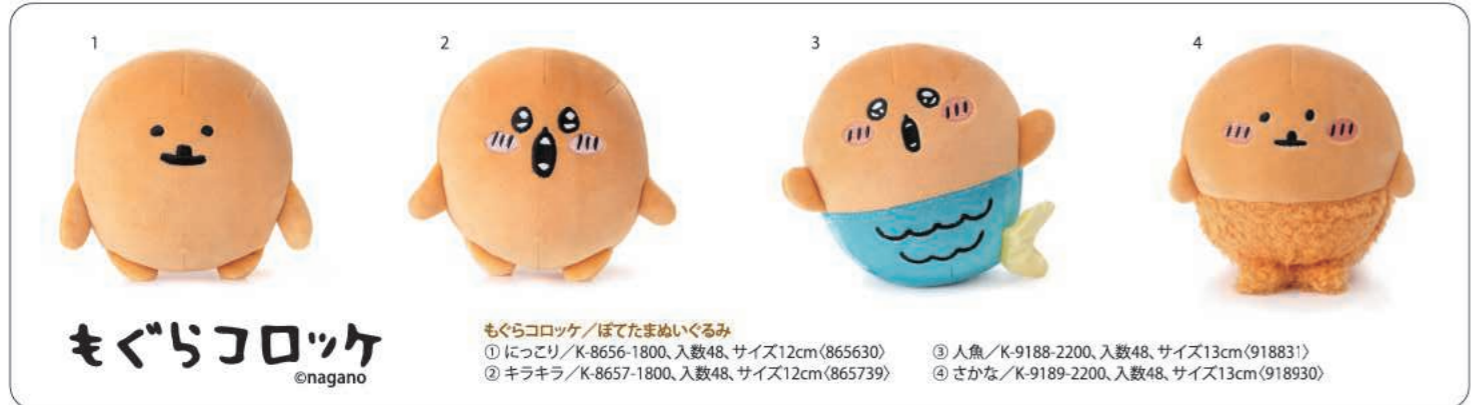

もぐらコロッケ
©nagano

もぐらコロッケ／ぼてたまめいぐるみ
① にっこり／K-8656-1800、入数48、サイズ12cm(865630) ③ 人魚／K-9188-2200、入数48、サイズ13cm(918831)
② キラキラ／K-8657-1800、入数48、サイズ12cm(865739) ④ さかな／K-9189-2200、入数48、サイズ13cm(918930)