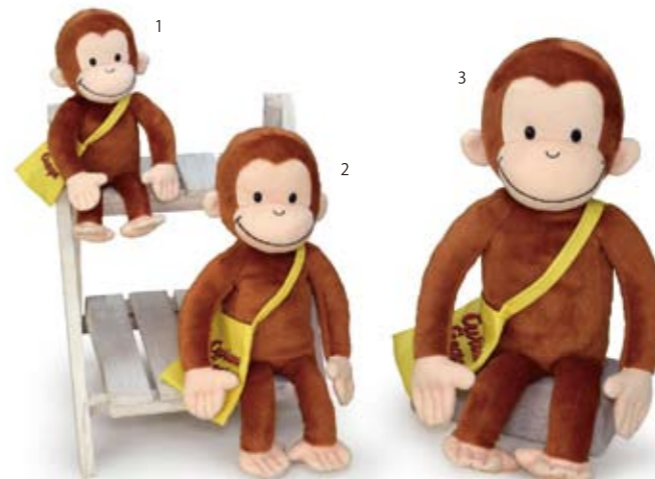

クラシックジョージ
① (S)/K-6719-2000、入数36、サイズ15cm (座高) <671934>
② (M)/K-6720-2900、入数24、サイズ20cm (座高) <672030>
③ (L)/K-6721-3900、入数12、サイズ27cm (座高) <672139>